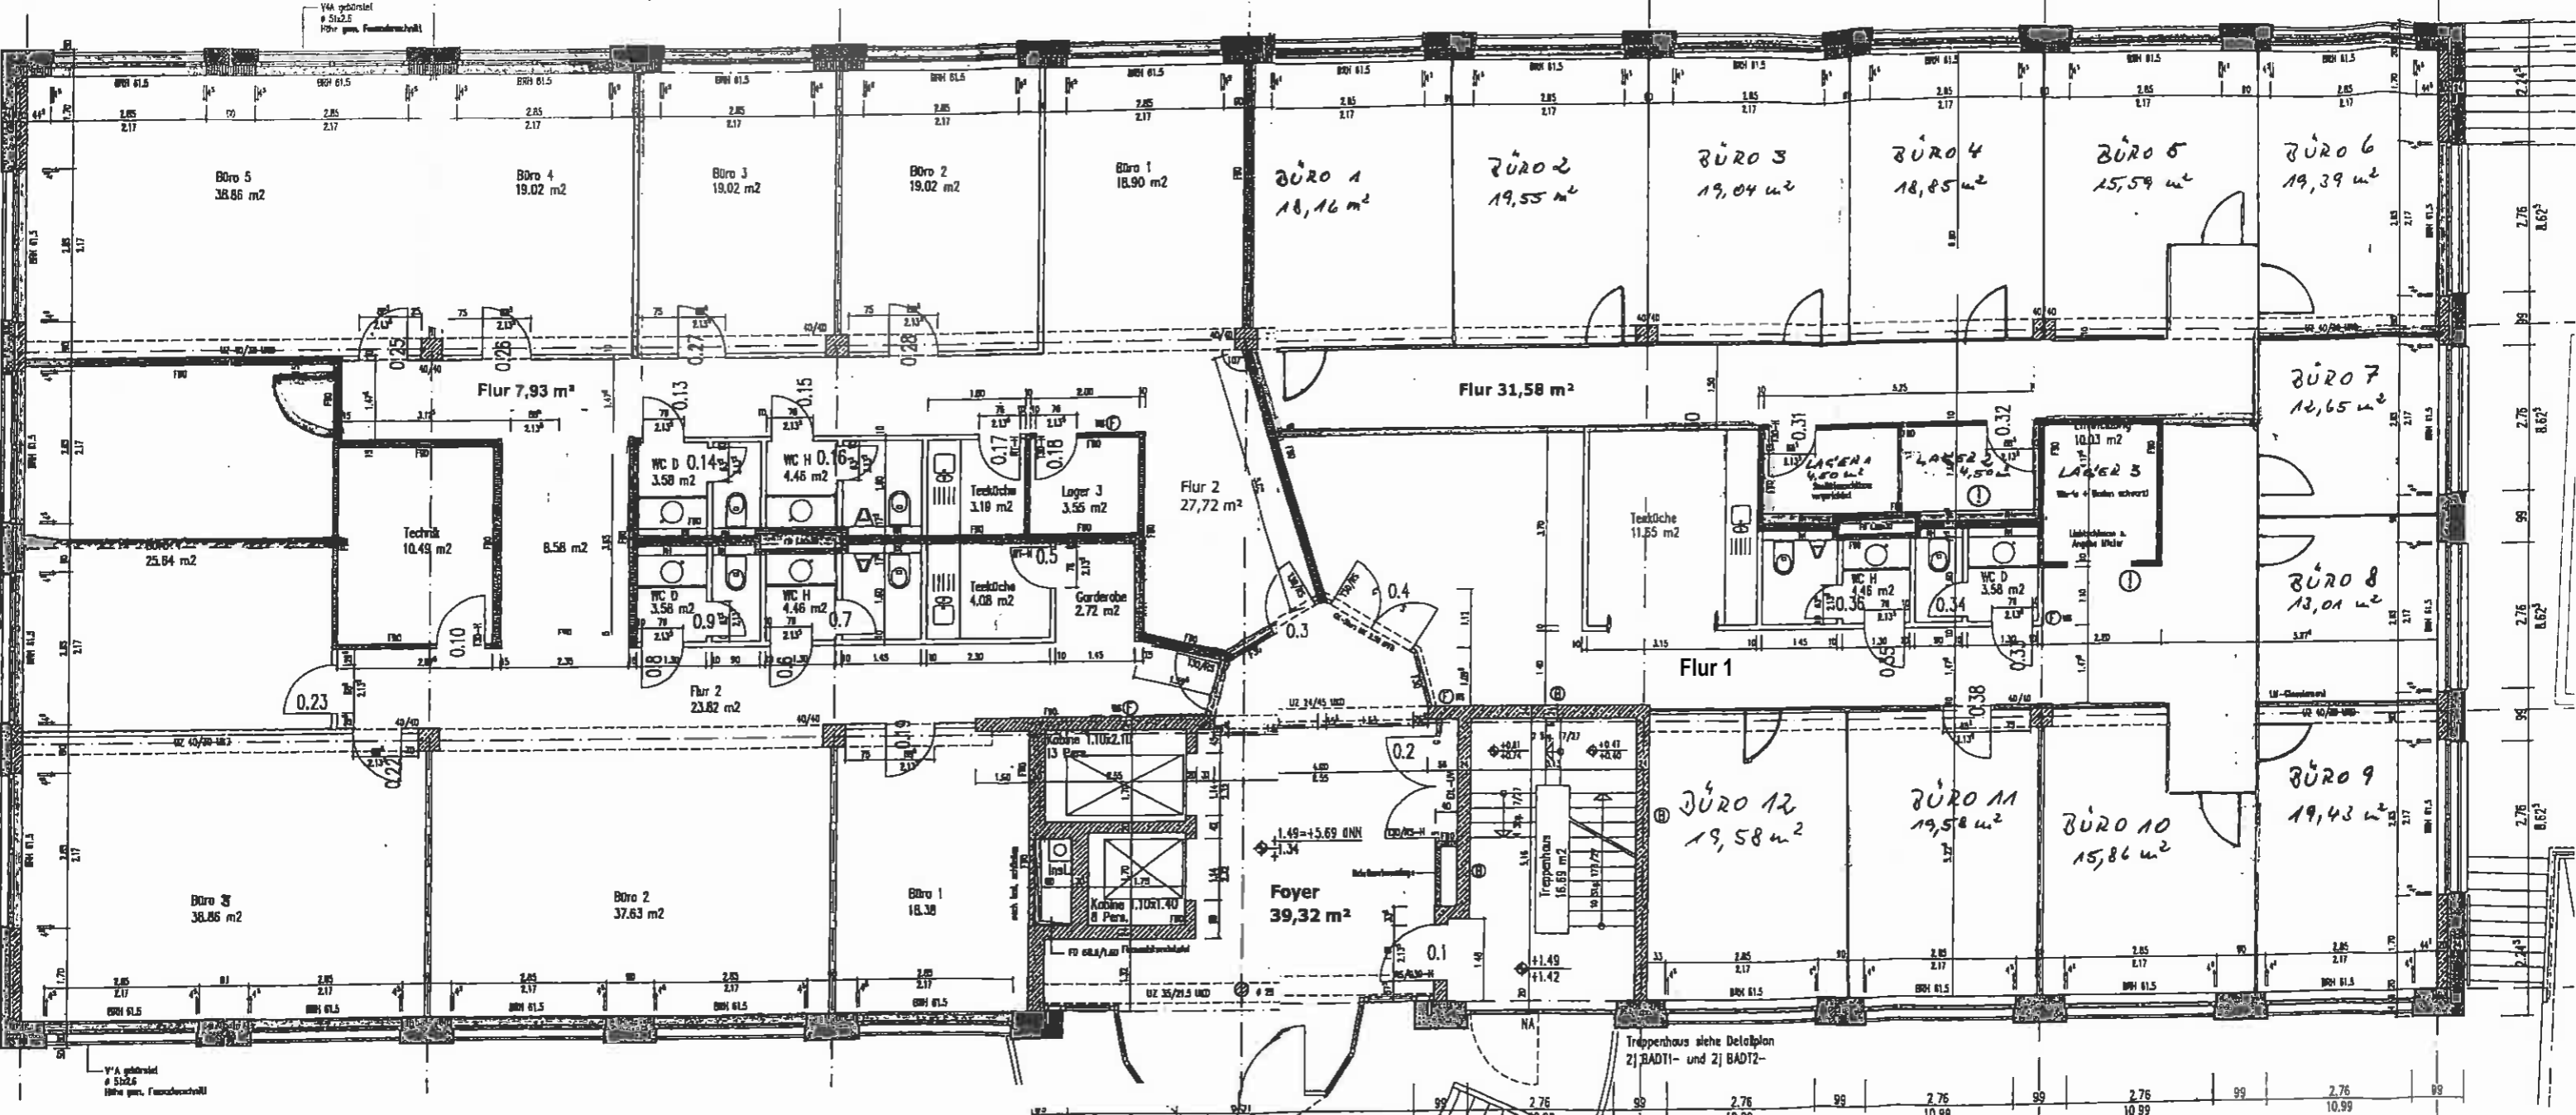

Bürogebäude
 Otto-Lilienthal-Straße 27
 Grundriss Erdgeschoss, links, Mitte-links
 Mietfläche 361,29 m²

Bürogebäude
 Otto-Lilienthal-Straße 27
 Grundriss Erdgeschoss, Mitte-rechts
 Mietfläche 160,66 m²

Bürogebäude
 Otto-Lilienthal-Straße 27
 Grundriss Erdgeschoss, rechts
 Mietfläche 191,87 m²

Glaselen